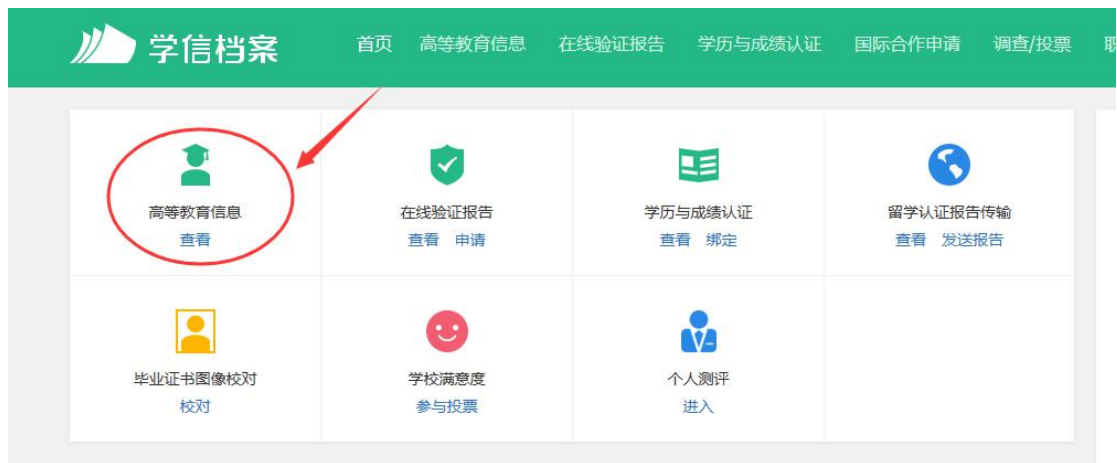

五、登录

● 登录成功后

Copyright 2003-2017 学信网 京ICP证030485号

● 点击“学信档案”查询学籍

注意事项

一、若注册过程中出现手机号已经注册过的情况

欢迎注册学信网账号 已有学信网账号 [立即登录](#)

注册成功后可以使用中国研究生招生信息网、阳光高考、学信档案、全国征兵网提供的服务。([什么是学信网账号?](#) [了解更多](#))

手机号 * 手机号码已被注册

您可以：[1. 用该手机号登录](#) [2. 用手机找回密码](#) [3. 继续注册?](#) (选择继续注册旧账号将不可用)

- 1.如果确认是学生本人注册过的，选以上三种方式均可。
- 2.如果并非本人注册过的，选“3.继续注册”（见上图）。

二、注册成功后未查询到学籍的

根据您实名注册时提供的姓名和证件号码，没有找到您的学籍信息。

学籍查询范围

该怎么办?

- 1.请点击【[我还有学籍没显示出来](#)】，尝试自行绑定。
- 2.确认您实名注册时提供的姓名和证件号码是否与学校注册信息一致，若不一致，请分情况处理。